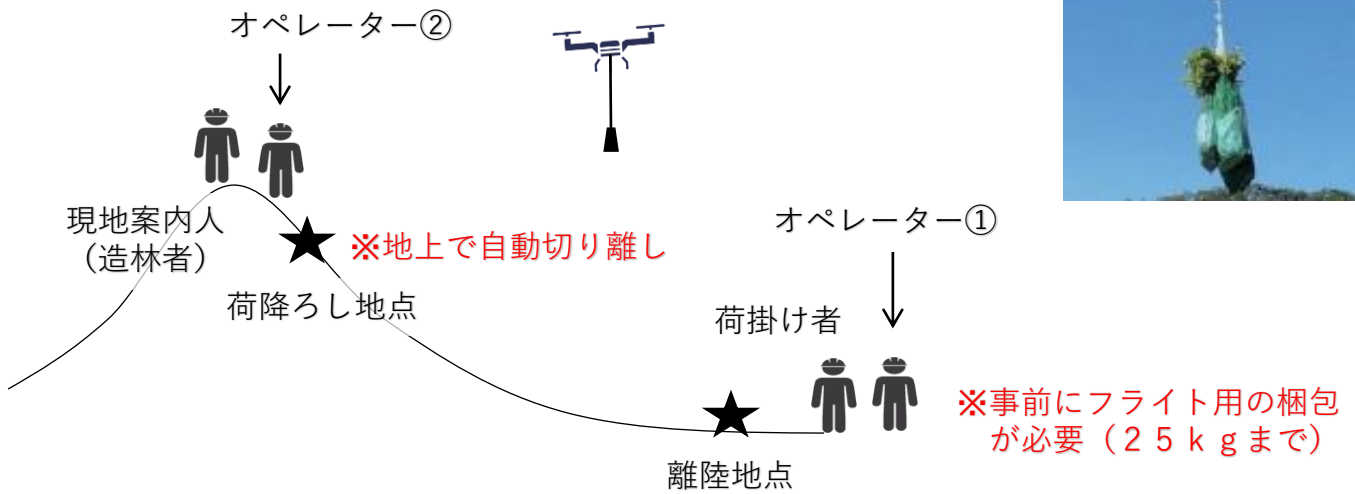

人員配置のイメージ図