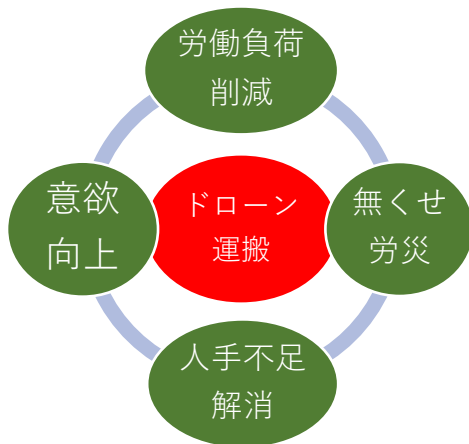

人員配置のイメージ図